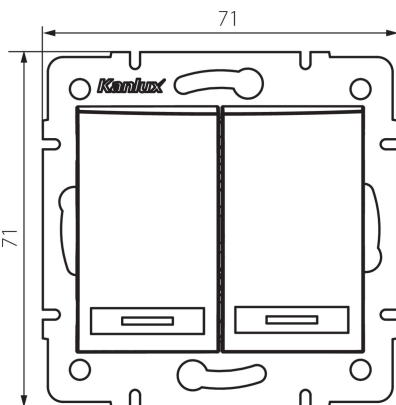

24955 DOMO 01-1060-230 pe

Подвійний ступінчастий вимикач

5905339249555

ЗАГАЛЬНІ ДАНІ:

Колір: перлово-білий

Місце монтажу: для вбудовування в стіні

Підсвічування: Не застосовується

Ширина (мм): 71

Висота (мм): 71

Średnica puszki montażowej: 60

Głębokość montażu: 25

ТЕХНІЧНІ ХАРАКТЕРИСТИКИ:

Номинальна напруга (V): 250 AC

Матеріал: PC

Materiał styków: CuSn94

Тип затиску: Швидкокорознімне з'єднання

Матеріал: PC

Кількість важелів: 2

Номинальний струм (A): 10

Ступінь IP: 20

ДАНІ ЛОГІСТИКИ:

Як упаковано: 10

Кількість штук в проміжній упаковці: 10

Кількість штук у груповій упаковці: 120

Вага нетто одиниці [г]: 82

Граматура [г]: 95.75

Довжина споживчої упаковки [см]: 10

Ширина споживчої упаковки [см]: 5

Висота споживчої упаковки [см]: 14

Вага коробки [кг]: 11.49

Ширина коробки [см]: 25.5

Висота коробки [см]: 32