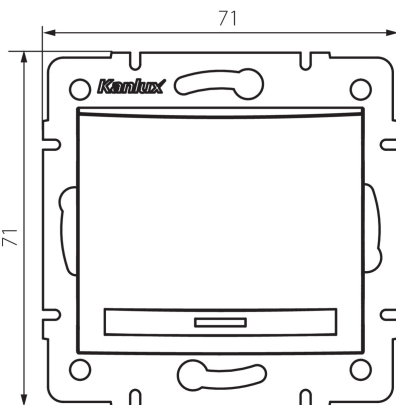

24956 DOMO 01-1070-230 pe

Перехресний вимикач

5905339249562

ЗАГАЛЬНІ ДАНІ:

Колір: перлово-білий

Місце монтажу: для вбудовування в стіні

Підсвічування: Не застосовується

Ширина (мм): 71

Висота (мм): 71

Średnica puszki montażowej: 60

Głębokość montażu: 25

ТЕХНІЧНІ ХАРАКТЕРИСТИКИ:

Номинальна напруга (V): 250 AC

Матеріал: PC

Materiał styków: CuSn94

Тип затиску: Швидкокорознімне з'єднання

Матеріал: PC

Кількість важелів: 1

Номинальний струм (A): 10

Ступінь IP: 20

ДАНІ ЛОГІСТИКИ:

Як упаковано: 10

Кількість штук в проміжній упаковці: 10

Кількість штук у груповій упаковці: 120

Вага нетто одиниці [г]: 78

Граматура [г]: 92

Довжина споживчої упаковки [см]: 10

Ширина споживчої упаковки [см]: 4.5

Висота споживчої упаковки [см]: 14

Вага коробки [кг]: 11.04

Ширина коробки [см]: 25.5

Висота коробки [см]: 32