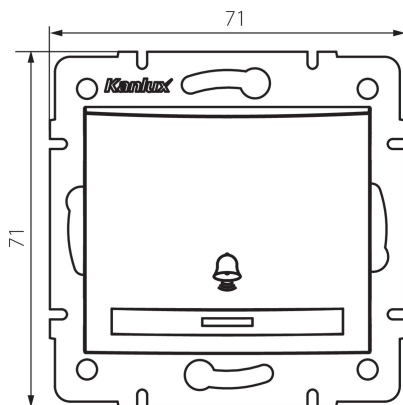

24957 DOMO 01-1080-230 pe

Замикає вимикач «дзвінок» з світлодіодом

5905339249579

ЗАГАЛЬНІ ДАНІ:

Колір: перлово-білий

Місце монтажу: для вбудовування в стіні

Підсвічування: так

Ширина (мм): 71

Висота (мм): 71

Średnica puszki montażowej: 60

Głębokość montażu: 25

ТЕХНІЧНІ ХАРАКТЕРИСТИКИ:

Номинальна напруга (V): 250 AC

Матеріал: PC

Materiał styków: CuSn94

Тип затиску: Швидкокорознімне з'єднання

Матеріал: PC

Кількість важелів: 1

Номинальний струм (A): 10

Ступінь IP: 20

ДАНІ ЛОГІСТИКИ:

Як упаковано: 10

Кількість штук в проміжній упаковці: 10

Кількість штук у груповій упаковці: 120

Вага нетто одиниці [г]: 78

Граматура [г]: 91.75

Довжина споживчої упаковки [см]: 10

Ширина споживчої упаковки [см]: 4

Висота споживчої упаковки [см]: 14

Вага коробки [кг]: 11.01

Ширина коробки [см]: 25.5

Висота коробки [см]: 32