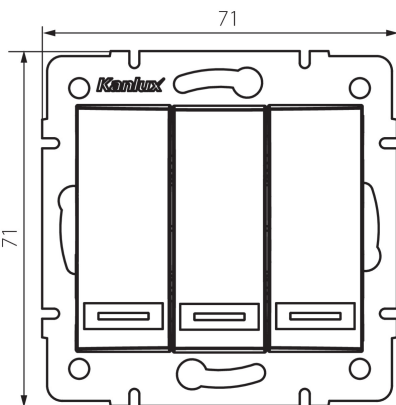

### ЗАГАЛЬНІ ДАНІ:

**Колір:** перлово-білий

**Місце монтажу:** для вбудовування в стіні

**Підсвічування:** Не застосовується

**Ширина (мм):** 71

**Висота (мм):** 71

**Średnica puszki montażowej:** 60

**Głębokość montażu:** 25

### ТЕХНІЧНІ ХАРАКТЕРИСТИКИ:

**Номинальна напруга (V):** 250 AC

**Матеріал:** PC

**Materiał styków:** CuSn94

**Тип затиску:** Швидкокорознімне з'єднання

**Матеріал:** PC

**Кількість важелів:** 3

**Номинальний струм (A):** 10