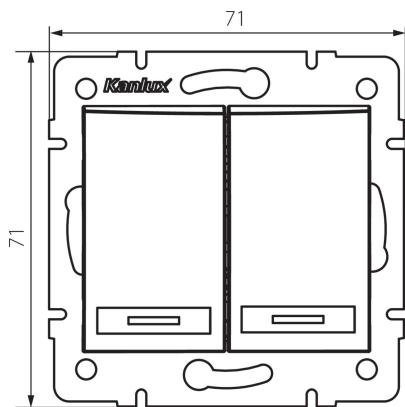

24961 DOMO 01-1120-230 pe

свічковий двогрупний роз'єм з LED

5905339249616

ЗАГАЛЬНІ ДАНІ:

Колір: перлово-білий

Місце монтажу: для вбудовування в стіні

Підсвічування: так

Ширина (мм): 71

Висота (мм): 71

Średnica puszki montażowej: 60

Głębokość montażu: 25

ТЕХНІЧНІ ХАРАКТЕРИСТИКИ:

Номинальна напруга (V): 250 AC

Матеріал: PC

Materiał styków: CuSn94

Тип затиску: Швидкокорознімне з'єднання

Матеріал: PC

Кількість важелів: 2

Номинальний струм (A): 10

Ступінь IP: 20

ДАНІ ЛОГІСТИКИ:

Як упаковано: 10

Кількість штук в проміжній упаковці: 10

Кількість штук у груповій упаковці: 120

Вага нетто одиниці [г]: 82

Граматура [г]: 95.67

Довжина споживчої упаковки [см]: 10

Ширина споживчої упаковки [см]: 4

Висота споживчої упаковки [см]: 14

Вага коробки [кг]: 11.4804

Ширина коробки [см]: 25.5

Висота коробки [см]: 32