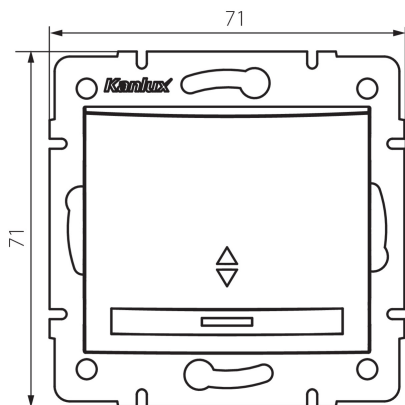

24963 DOMO 01-1140-230 pe

Світлодіодна сходовий вимикач

5905339249630

ЗАГАЛЬНІ ДАНІ:

Колір: перлово-білий
Місце монтажу: для вбудовування в стіні
Підсвічування: так
Ширина (мм): 71
Висота (мм): 71
Średnica puszki montażowej: 60
Głębokość montażu: 25

ТЕХНІЧНІ ХАРАКТЕРИСТИКИ:

Номинальна напруга (V): 250 AC
Матеріал: PC
Materiał styków: CuSn94
Тип затиску: Швидкокорознімне з'єднання
Матеріал: PC
Кількість важелів: 1
Номинальний струм (A): 10
Ступінь IP: 20

ДАНІ ЛОГІСТИКИ:

Як упаковано: 10
Кількість штук в проміжній упаковці: 10
Кількість штук у груповій упаковці: 120
Вага нетто одиниці [г]: 80
Граматура [г]: 93.75
Довжина споживчої упаковки [см]: 10
Ширина споживчої упаковки [см]: 4.5
Висота споживчої упаковки [см]: 14
Вага коробки [кг]: 11.25
Ширина коробки [см]: 25.5
Висота коробки [см]: 32
Довжина коробки [см]: 44
Обсяг коробки [м³]: 0.035904