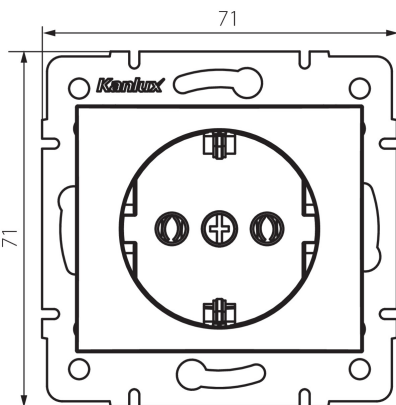

24967 DOMO 01-1220-130 pe

Оди́нарна розетка Schuko

5905339249678

ЗАГАЛЬНІ ДАНІ:

Колір: перлово-білий

Місце монтажу: для вбудовування в стіні

Ширина (мм): 71

Висота (мм): 71

Średnica puszki montażowej: 60

Głębokość montażu: 25

Кількість розеток: 1

ТЕХНІЧНІ ХАРАКТЕРИСТИКИ:

Номинальна напруга (V): 250 AC

Номинальний струм (A): 16

Клас захисту від ураження електричним струмом: I

Матеріал: PC

Materiał styków: CuSn94

Тип заземлення: тип f

Тип затиску: гвинтова клемма

Матеріал: PC

Ступінь IP: 20

ДАНІ ЛОГІСТИКИ:

Як упаковано: 10

Кількість штук в проміжній упаковці: 10

Ширина коробки [см]: 26.5

Висота коробки [см]: 32

Довжина коробки [см]: 44

Обсяг коробки [м³]: 0.037312

24967 DOMO 01-1220-130 pe

Одинарна розетка Schuko