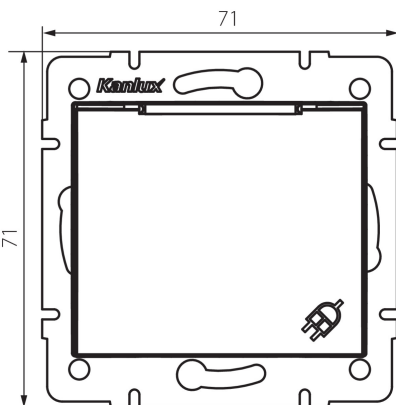

24968 DOMO 01-1230-130 pe

заземлене гніздо, IP-44, Schuko

5905339249685

ЗАГАЛЬНІ ДАНІ:

Колір: перлово-білий

Місце монтажу: для вбудовування в стіні

Ширина (мм): 71

Висота (мм): 71

Średnica puszki montażowej: 60

Głębokość montażu: 25

Кількість розеток: 1

ТЕХНІЧНІ ХАРАКТЕРИСТИКИ:

Номинальна напруга (V): 250 AC

Номинальний струм (A): 16

Клас захисту від ураження електричним струмом: I

Матеріал: PC

Materiał styków: CuSn94

Тип заземлення: тип f

Тип затиску: гвинтова клема

Матеріал: PC

Ступінь IP: 44

ДАНІ ЛОГІСТИКИ:

Як упаковано: 10

Кількість штук в проміжній упаковці: 10

Ширина коробки [см]: 26.5

Висота коробки [см]: 32

Довжина коробки [см]: 44

Обсяг коробки [м³]: 0.037312

24968 DOMO 01-1230-130 pe

заземлене гніздо, IP-44, Schuko