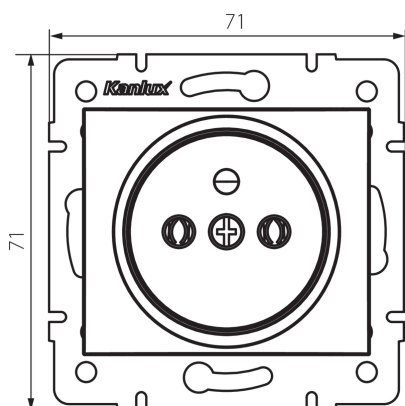

### ЗАГАЛЬНІ ДАНІ:

**Колір:** перлово-білий

**Місце монтажу:** для вбудовування в стіні

**Ширина (мм):** 71

**Висота (мм):** 71

**Średnica puszki montażowej:** 60

**Głębokość montażu:** 25

**Кількість розеток:** 1

**Тип затиску:** гвинтова клемма

**Матеріал:** PC

**Ступінь IP:** 20