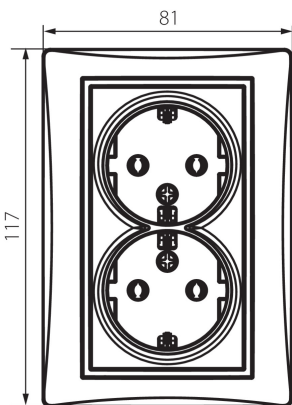

24976 DOMO 01-1270-130 pe

гніздо живлення подвійне Schuko, повне

5905339249760

ЗАГАЛЬНІ ДАНІ:

Колір: перлово-білий

Місце монтажу: для вбудовування в стіні

Ширина (мм): 81

Висота (мм): 110

Średnica puszki montażowej: 68

Głębokość montażu: 25

Кількість розеток: 2

ТЕХНІЧНІ ХАРАКТЕРИСТИКИ:

Номинальна напруга (V): 250 AC

Номинальний струм (A): 16

Клас захисту від ураження електричним струмом: I

Матеріал: PC

Materiał styków: CuSn94

Тип заземлення: тип f

Тип затиску: гвинтова клемма

Матеріал: PC

Ступінь IP: 20

ДАНІ ЛОГІСТИКИ:

Як упаковано: 10

Кількість штук в проміжній упаковці: 10

Ширина коробки [см]: 25

Висота коробки [см]: 52.5

Довжина коробки [см]: 52

Обсяг коробки [м³]: 0.06825

24976 DOMO 01-1270-130 pe

гніздо живлення подвійне Schuko, повне