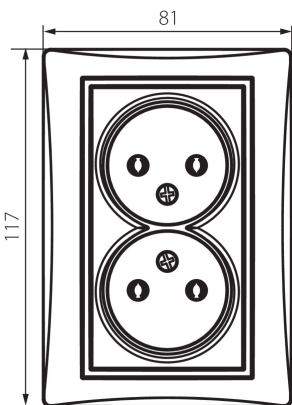

24977 DOMO 01-1280-130 pe

гніздо живлення подвійне без заземлення, повне

5905339249777

ЗАГАЛЬНІ ДАНІ:

Колір: перлово-білий

Місце монтажу: для вбудовування в стіні

Ширина (мм): 81

Висота (мм): 110

Średnica puszki montażowej: 68

Głębokość montażu: 25

Кількість розеток: 2

ТЕХНІЧНІ ХАРАКТЕРИСТИКИ:

Номинальна напруга (V): 250 AC

Номинальний струм (A): 16

Клас захисту від ураження електричним струмом: II

Матеріал: PC

Materiał styków: CuSn94

Тип заземлення: 2P

Тип затиску: гвинтова клемма

Матеріал: PC

Ступінь IP: 20

ДАНІ ЛОГІСТИКИ:

Як упаковано: 10

Кількість штук в проміжній упаковці: 10

Ширина коробки [см]: 22

Висота коробки [см]: 51.2

Довжина коробки [см]: 49.5

Обсяг коробки [м³]: 0.055757

24977 DOMO 01-1280-130 pe

гніздо живлення подвійне без заземлення, повне