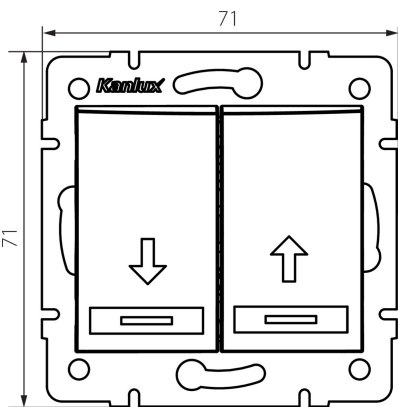

24980 DOMO 01-1310-230 pe

жалюзейвий електророз'єм

5905339249807

ЗАГАЛЬНІ ДАНІ:

Колір: перлово-білий

Місце монтажу: для вбудовування в стіні

Підсвічування: Не застосовується

Ширина (мм): 71

Висота (мм): 71

Średnica puszki montażowej: 60

Głębokość montażu: 25

ТЕХНІЧНІ ХАРАКТЕРИСТИКИ:

Номинальна напруга (V): 250 AC

Матеріал: PC

Materiał styków: CuSn94

Тип затиску: Швидкокорознімне з'єднання

Матеріал: PC

Кількість важелів: 2

Номинальний струм (A): 10

Ступінь IP: 20

ДАНІ ЛОГІСТИКИ:

Як упаковано: 10

Кількість штук в проміжній упаковці: 10

Кількість штук у груповій упаковці: 120

Вага нетто одиниці [г]: 78

Граматура [г]: 91.83

Довжина споживчої упаковки [см]: 9

Ширина споживчої упаковки [см]: 5

Висота споживчої упаковки [см]: 14

Вага коробки [кг]: 11.0196

Ширина коробки [см]: 25.5

Висота коробки [см]: 32