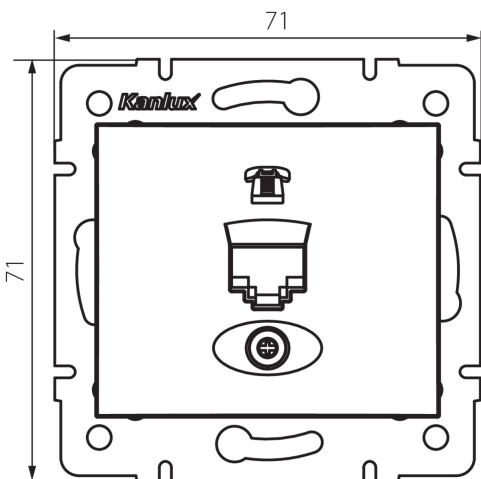

24987 DOMO 01-1370-030 pe

телефонне гніздо окреме (RJ11)

5905339249876

ЗАГАЛЬНІ ДАНІ:

Колір: перлово-білий

Місце монтажу: для вбудовування в стіні

Ширина (мм): 71

Висота (мм): 71

Średnica puszki montażowej: 60

Кількість розеток: 1

ТЕХНІЧНІ ХАРАКТЕРИСТИКИ:

Матеріал: PC

Тип розеток: телефонний одинарний

Матеріал: PC

Ступінь IP: 20

ДАНІ ЛОГІСТИКИ:

Як упаковано: 10

Кількість штук в проміжній упаковці: 10

Кількість штук у груповій упаковці: 120

Вага нетто одиниці [г]: 56

Граматура [г]: 68.5

Довжина споживчої упаковки [см]: 10

Ширина споживчої упаковки [см]: 4

Висота споживчої упаковки [см]: 14

Вага коробки [кг]: 8.22

Ширина коробки [см]: 25.5

Висота коробки [см]: 32

Довжина коробки [см]: 44

Обсяг коробки [м³]: 0.035904