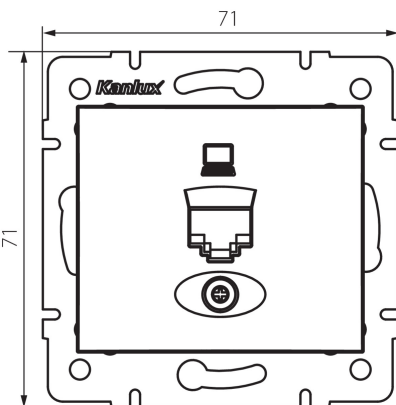

### ЗАГАЛЬНІ ДАНІ:

**Колір:** перлово-білий

**Місце монтажу:** для вбудовування в стіні

**Ширина (мм):** 71

**Висота (мм):** 71

**Średnica puszki montażowej:** 60

**Кількість розеток:** 1

### ТЕХНІЧНІ ХАРАКТЕРИСТИКИ:

**Матеріал:** PC

**Тип розеток:** комп'ютерний одинарний rj45 cat 5e

**Матеріал:** PC

**Ступінь IP:** 20

**Ширина споживчої упаковки [см]:** 4

**Висота споживчої упаковки [см]:** 14

**Вага коробки [кг]:** 8.2296

**Ширина коробки [см]:** 25.5

**Висота коробки [см]:** 32

**Довжина коробки [см]:** 44

**Обсяг коробки [м³]:** 0.035904