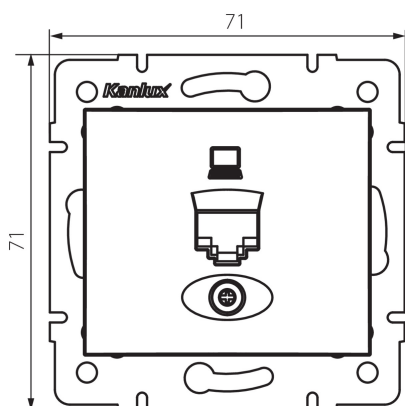

24990 DOMO 01-1400-030 pe

Одинарний комп'ютерний роз'єм (роз'єм RJ45Cat 6)

5905339249906

ЗАГАЛЬНІ ДАНІ:

Колір: перлово-білий
Місце монтажу: для вбудовування в стіні
Ширина (мм): 71
Висота (мм): 71
Średnica puszki montażowej: 60
Кількість розеток: 1

ТЕХНІЧНІ ХАРАКТЕРИСТИКИ:

Матеріал: PC
Тип розеток: комп'ютерний одинарний rj45 cat 6
Матеріал: PC
Ступінь IP: 20

ДАНІ ЛОГІСТИКИ:

Як упаковано: 10
Кількість штук в проміжній упаковці: 10
Кількість штук у груповій упаковці: 120
Вага нетто одиниці [г]: 56
Граматура [г]: 68.58
Довжина споживчої упаковки [см]: 9
Ширина споживчої упаковки [см]: 4
Висота споживчої упаковки [см]: 13
Вага коробки [кг]: 8.2296
Ширина коробки [см]: 25.5
Висота коробки [см]: 32
Довжина коробки [см]: 44
Обсяг коробки [м³]: 0.035904