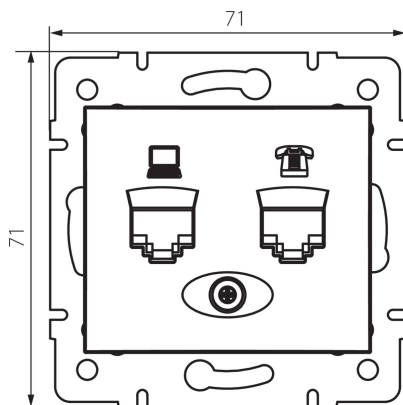

### ЗАГАЛЬНІ ДАНІ:

**Колір:** перлово-білий

**Місце монтажу:** для вбудовування в стіні

**Ширина (мм):** 71

**Висота (мм):** 71

**Średnica puszki montażowej:** 60

**Кількість розеток:** 2

### ТЕХНІЧНІ ХАРАКТЕРИСТИКИ:

**Матеріал:** PC

**Тип розеток:** комп'ютерно-телефонний rj45 cat 5e; rj11

**Матеріал:** PC

**Ступінь IP:** 20

**Ширина споживчої упаковки [см]:** 5

**Висота споживчої упаковки [см]:** 13

**Вага коробки [кг]:** 9.2004

**Ширина коробки [см]:** 25.5

**Висота коробки [см]:** 32

**Довжина коробки [см]:** 44

**Обсяг коробки [м³]:** 0.035904