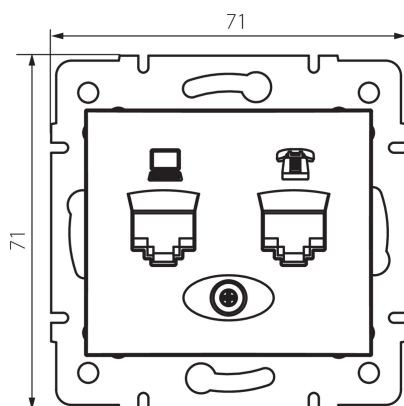

24994 DOMO 01-1440-030 pe

Комп'ютерно-телефонний роз'єм (RJ45 Cat 6 + RJ11)

5905339249944

ЗАГАЛЬНІ ДАНІ:

Колір: перлово-білий

Місце монтажу: для вбудовування в стіні

Ширина (мм): 71

Висота (мм): 71

Średnica puszki montażowej: 60

Кількість розеток: 2

ТЕХНІЧНІ ХАРАКТЕРИСТИКИ:

Матеріал: PC

Тип розеток: комп'ютерно-телефонний rj45 cat 6; rj11

Матеріал: PC

Ступінь IP: 20

ДАНІ ЛОГІСТИКИ:

Як упаковано: 10

Кількість штук в проміжній упаковці: 10

Кількість штук у груповій упаковці: 120

Вага нетто одиниці [г]: 64

Граматура [г]: 76.67

Довжина споживчої упаковки [см]: 10

Ширина споживчої упаковки [см]: 5

Висота споживчої упаковки [см]: 14

Вага коробки [кг]: 9.2004

Ширина коробки [см]: 25.5

Висота коробки [см]: 32

Довжина коробки [см]: 44

Обсяг коробки [м³]: 0.035904