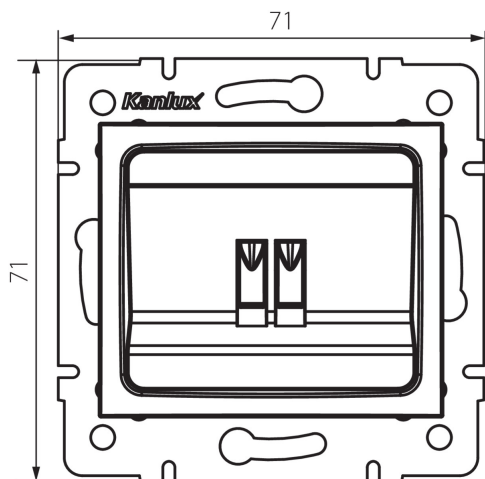

24995 DOMO 01-1450-030 pe

одинарний роз'єм для навушників

5905339249951

ЗАГАЛЬНІ ДАНІ:

Колір: перлово-білий

Місце монтажу: для вбудовування в стіні

Ширина (мм): 71

Висота (мм): 71

Średnica puszki montażowej: 60

Кількість розеток: 1

ТЕХНІЧНІ ХАРАКТЕРИСТИКИ:

Матеріал: PC

Тип розеток: акустичне одинарне

Матеріал: PC

Ступінь IP: 20

ДАНІ ЛОГІСТИКИ:

Як упаковано: 10

Кількість штук в проміжній упаковці: 10

Кількість штук у груповій упаковці: 120

Вага нетто одиниці [г]: 58

Граматура [г]: 70.5

Довжина споживчої упаковки [см]: 10

Ширина споживчої упаковки [см]: 4

Висота споживчої упаковки [см]: 14

Вага коробки [кг]: 8.46

Ширина коробки [см]: 25.5

Висота коробки [см]: 32

Довжина коробки [см]: 44

Обсяг коробки [м³]: 0.035904