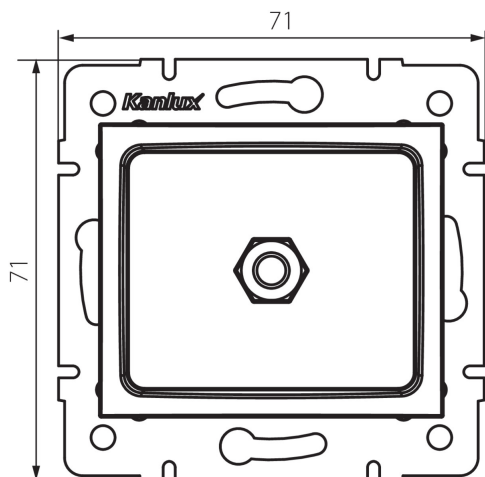

24997 DOMO 01-1830-030 pe

Гніздо еквіпотенційне

5905339249975

ЗАГАЛЬНІ ДАНІ:

Колір: перлово-білий

Місце монтажу: для вбудовування в стіні

Ширина (мм): 71

Висота (мм): 71

Średnica puszki montażowej: 60

Кількість розеток: 1

ТЕХНІЧНІ ХАРАКТЕРИСТИКИ:

Матеріал: PC

Матеріал: PC

Ступінь IP: 20

ДАНІ ЛОГІСТИКИ:

Як упаковано: 10

Кількість штук в проміжній упаковці: 10

Кількість штук у груповій упаковці: 120

Вага нетто одиниці [г]: 64

Граматура [г]: 77

Довжина споживчої упаковки [см]: 10

Ширина споживчої упаковки [см]: 4

Висота споживчої упаковки [см]: 14

Вага коробки [кг]: 9.24

Ширина коробки [см]: 25.5

Висота коробки [см]: 32

Довжина коробки [см]: 44

Обсяг коробки [м³]: 0.035904