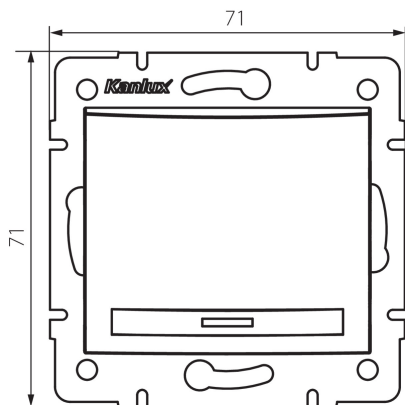

### ЗАГАЛЬНІ ДАНІ:

**Колір:** шампанський

**Місце монтажу:** для вбудовування в стіні

**Підсвічування:** Не застосовується

**Ширина (мм):** 71

**Висота (мм):** 71

**Średnica puszki montażowej:** 60

**Głębokość montażu:** 25

### ТЕХНІЧНІ ХАРАКТЕРИСТИКИ:

**Номинальна напруга (V):** 250 AC

**Матеріал:** PC

**Materiał styków:** CuSn94

**Тип затиску:** Швидкорознімне з'єднання

**Матеріал:** PC

**Кількість важелів:** 1

**Номинальний струм (A):** 10