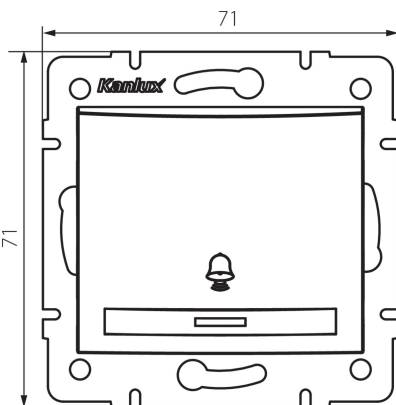

25016 DOMO 01-1080-250 sz

Замикає вимикач «дзвінок» з світлодіодом

5905339250162

ЗАГАЛЬНІ ДАНІ:

Колір: шампанський

Місце монтажу: для вбудовування в стіні

Підсвічування: так

Ширина (мм): 71

Висота (мм): 71

Średnica puszki montażowej: 60

Głębokość montażu: 25

ТЕХНІЧНІ ХАРАКТЕРИСТИКИ:

Номинальна напруга (V): 250 AC

Матеріал: PC

Materiał styków: CuSn94

Тип затиску: Швидкокорознімне з'єднання

Вага нетто одиниці [г]: 78

Граматура [г]: 91.75

Довжина споживчої упаковки [см]: 10

Ширина споживчої упаковки [см]: 4

Висота споживчої упаковки [см]: 14

Вага коробки [кг]: 11.01

Ширина коробки [см]: 25.5

Висота коробки [см]: 32

Довжина коробки [см]: 44

Обсяг коробки [м³]: 0.035904

25016 DOMO 01-1080-250 sz

Замикає вимикач «дзвінок» з світлодіодом