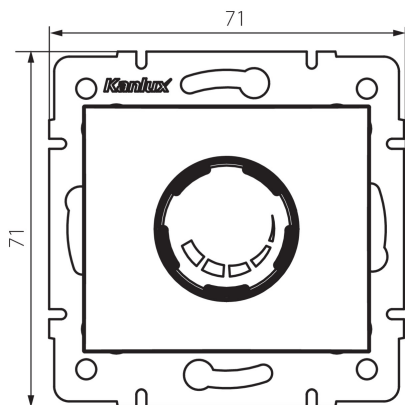

25023 DOMO 01-1160-150 sz

Поворотний диммер 500 Вт з фільтром

5905339250230

ЗАГАЛЬНІ ДАНІ:

Колір: шампанський

Місце монтажу: для вбудовування в стіні

Місце використання: всередині

Ширина (мм): 71

Висота (мм): 71

Średnica puszki montażowej: 60

ТЕХНІЧНІ ХАРАКТЕРИСТИКИ:

Номинальна напруга (В): 250 AC

Номинальна частота (Гц): 50

Номинальна потужність (Вт): 500

Клас захисту від ураження електричним струмом: II

Діапазон температури оточення, впливу якої може

піддаватися продукт (°C): 5÷25

Тип з'єднання: клемник гвинтовий

Тип затиску: гвинтова клема

Матеріал: PC

Ступінь IP: 20

ДАНІ ЛОГІСТИКИ:

Як упаковано: 10

Вага коробки [кг]: 14.4996

Ширина коробки [см]: 36.5

Висота коробки [см]: 32

Довжина коробки [см]: 48.5

Обсяг коробки [м³]: 0.056648

25023 DOMO 01-1160-150 sz

Поворотний диммер 500 Вт з фільтром