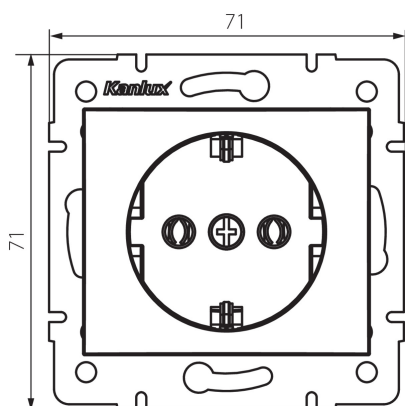

## 25026 DOMO 01-1220-150 sz

Оди́нарна розетка Schuko

5905339250261

### ЗАГАЛЬНІ ДАНІ:

**Колір:** шампанський

**Місце монтажу:** для вбудовування в стіні

**Ширина (мм):** 71

**Висота (мм):** 71

**Średnica puszki montażowej:** 60

**Głębokość montażu:** 25

**Кількість розеток:** 1

**Тип затиску:** гвинтова клемма

**Матеріал:** PC

**Ступінь IP:** 20

**Ширина споживчої упаковки [см]:** 5

**Висота споживчої упаковки [см]:** 14

**Вага коробки [кг]:** 9.81

**Ширина коробки [см]:** 26.5

**Висота коробки [см]:** 32

**Довжина коробки [см]:** 44

**Обсяг коробки [м³]:** 0.037312