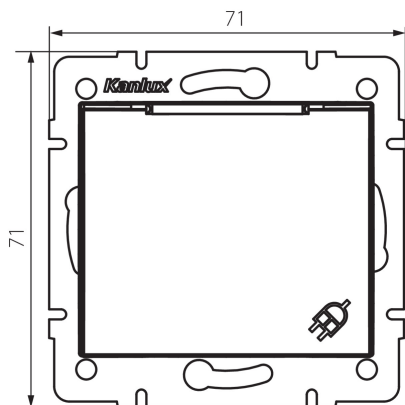

25027 DOMO 01-1230-150 sz

заземлене гніздо, IP-44, Schuko

5905339250278

ЗАГАЛЬНІ ДАНІ:

Колір: шампанський

Місце монтажу: для вбудовування в стіні

Ширина (мм): 71

Висота (мм): 71

Średnica puszki montażowej: 60

Głębokość montażu: 25

Кількість розеток: 1

ТЕХНІЧНІ ХАРАКТЕРИСТИКИ:

Номинальна напруга (V): 250 AC

Номинальний струм (A): 16

Клас захисту від ураження електричним струмом: I

Матеріал: PC

Materiał styków: CuSn94

Тип заземлення: тип f

Тип затиску: гвинтова клема

Матеріал: PC

Ступінь IP: 44

ДАНІ ЛОГІСТИКИ:

Як упаковано: 10

Кількість штук в проміжній упаковці: 10

Ширина коробки [см]: 26.5

Висота коробки [см]: 32

Довжина коробки [см]: 44

Обсяг коробки [м³]: 0.037312

25027 DOMO 01-1230-150 sz

заземлене гніздо, IP-44, Schuko