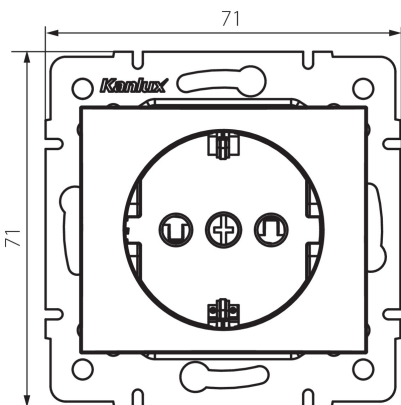

### ЗАГАЛЬНІ ДАНІ:

**Колір:** шампанський

**Місце монтажу:** для вбудовування в стіні

**Захист контактів:** так

**Ширина (мм):** 71

**Висота (мм):** 71

**Średnica puszki montażowej:** 60

**Głębokość montażu:** 25

**Ширина споживчої упаковки [см]:** 5

**Висота споживчої упаковки [см]:** 14

**Вага коробки [кг]:** 10.08

**Ширина коробки [см]:** 26.5

**Висота коробки [см]:** 32

**Довжина коробки [см]:** 44

**Обсяг коробки [м³]:** 0.037312