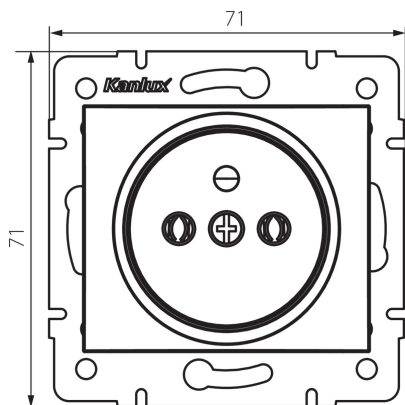

25031 DOMO 01-1251-150 sz

Французька одинарна розетка

5905339250315

ЗАГАЛЬНІ ДАНІ:

Колір: шампанський

Місце монтажу: для вбудовування в стіні

Ширина (мм): 71

Висота (мм): 71

Średnica puszki montażowej: 60

Głębokość montażu: 25

Кількість розеток: 1

ТЕХНІЧНІ ХАРАКТЕРИСТИКИ:

Номинальна напруга (V): 250 AC

Номинальний струм (A): 16

Клас захисту від ураження електричним струмом: I

Матеріал: PC

Materiał styków: CuSn94

Тип заземлення: типу e

Тип затиску: гвинтова клемма

Матеріал: PC

Ступінь IP: 20

ДАНІ ЛОГІСТИКИ:

Як упаковано: 10

Кількість штук в проміжній упаковці: 10

Ширина коробки [см]: 25.5

Висота коробки [см]: 32

Довжина коробки [см]: 44

Обсяг коробки [м³]: 0.035904

25031 DOMO 01-1251-150 sz

Французька одинарна розетка