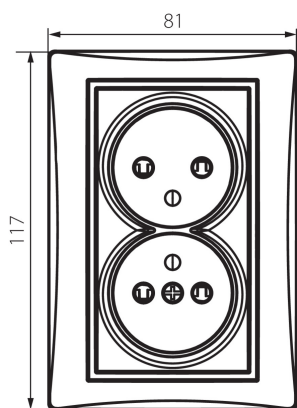

25033 DOMO 01-1260-150 sz

Французька подвійна розетка комплектна з захистом контактів

5905339250339

ЗАГАЛЬНІ ДАНІ:

Колір: шампанський

Місце монтажу: для вбудовування в стіні

Захист контактів: так

Ширина (мм): 81

Висота (мм): 110

Średnica puszki montażowej: 68

Głębokość montażu: 25

Кількість розеток: 2

ТЕХНІЧНІ ХАРАКТЕРИСТИКИ:

Номинальна напруга (V): 250 AC

Номинальний струм (A): 16

Клас захисту від ураження електричним струмом: I

Матеріал: PC

Materiał styków: CuSn94

Тип заземлення: типу e

Тип затиску: гвинтова клемма

Матеріал: PC

Ступінь IP: 20

ДАНІ ЛОГІСТИКИ:

Як упаковано: 10

Вага коробки [кг]: 16.6104

Ширина коробки [см]: 25

Висота коробки [см]: 52.5

Довжина коробки [см]: 52

Обсяг коробки [м³]: 0.06825

25033 DOMO 01-1260-150 sz

Французька подвійна розетка комплектна з захистом контактів