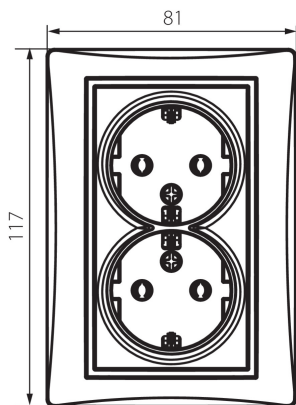

25035 DOMO 01-1270-150 sz

гніздо живлення подвійне Schuko, повне

5905339250353

ЗАГАЛЬНІ ДАНІ:

Колір: шампанський

Місце монтажу: для вбудовування в стіні

Ширина (мм): 81

Висота (мм): 110

Średnica puszki montażowej: 68

Głębokość montażu: 25

Кількість розеток: 2

ТЕХНІЧНІ ХАРАКТЕРИСТИКИ:

Номинальна напруга (V): 250 AC

Номинальний струм (A): 16

Клас захисту від ураження електричним струмом: I

Матеріал: PC

Materiał styków: CuSn94

Тип заземлення: тип f

Тип затиску: гвинтова клемма

Матеріал: PC

Ступінь IP: 20

ДАНІ ЛОГІСТИКИ:

Як упаковано: 10

Кількість штук в проміжній упаковці: 10

Ширина коробки [см]: 25

Висота коробки [см]: 52.5

Довжина коробки [см]: 52

Обсяг коробки [м³]: 0.06825

25035 DOMO 01-1270-150 sz

гніздо живлення подвійне Schuko, повне