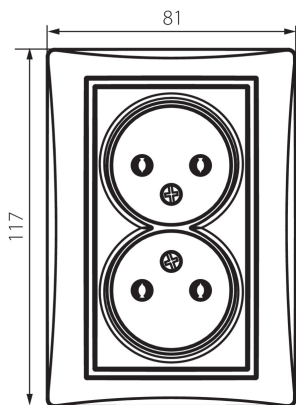

25036 DOMO 01-1280-150 sz

гніздо живлення подвійне без заземлення, повне

5905339250360

ЗАГАЛЬНІ ДАНІ:

Колір: шампанський

Місце монтажу: для вбудовування в стіні

Ширина (мм): 81

Висота (мм): 110

Średnica puszki montażowej: 68

Głębokość montażu: 25

Кількість розеток: 2

ТЕХНІЧНІ ХАРАКТЕРИСТИКИ:

Номинальна напруга (V): 250 AC

Номинальний струм (A): 16

Клас захисту від ураження електричним струмом: II

Матеріал: PC

Materiał styków: CuSn94

Тип заземлення: 2P

Тип затиску: гвинтова клемма

Матеріал: PC

Ступінь IP: 20

ДАНІ ЛОГІСТИКИ:

Як упаковано: 10

Кількість штук в проміжній упаковці: 10

Ширина коробки [см]: 22

Висота коробки [см]: 51.2

Довжина коробки [см]: 49.5

Обсяг коробки [м³]: 0.055757

25036 DOMO 01-1280-150 sz

гніздо живлення подвійне без заземлення, повне