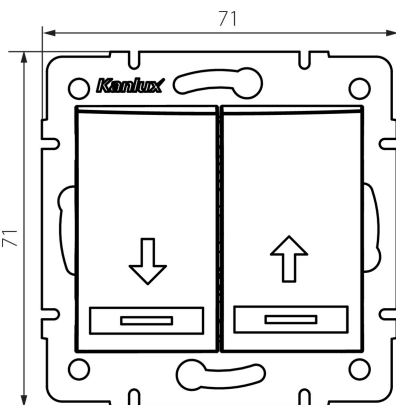

25039 DOMO 01-1310-250 sz

жалюзейвий електророз'єм

5905339250391

ЗАГАЛЬНІ ДАНІ:

Колір: шампанський

Місце монтажу: для вбудовування в стіні

Підсвічування: Не застосовується

Ширина (мм): 71

Висота (мм): 71

Średnica puszki montażowej: 60

Głębokość montażu: 25

ТЕХНІЧНІ ХАРАКТЕРИСТИКИ:

Номинальна напруга (V): 250 AC

Матеріал: PC

Materiał styków: CuSn94

Тип затиску: Швидкорознімне з'єднання

Матеріал: PC

Кількість важелів: 2

Номинальний струм (A): 10

Ступінь IP: 20

ДАНІ ЛОГІСТИКИ:

Як упаковано: 10

Кількість штук в проміжній упаковці: 10

Кількість штук у груповій упаковці: 120

Вага нетто одиниці [г]: 78

Граматура [г]: 91.83

Довжина споживчої упаковки [см]: 9

Ширина споживчої упаковки [см]: 5

Висота споживчої упаковки [см]: 14

Вага коробки [кг]: 11.0196

Ширина коробки [см]: 25.5

Висота коробки [см]: 32