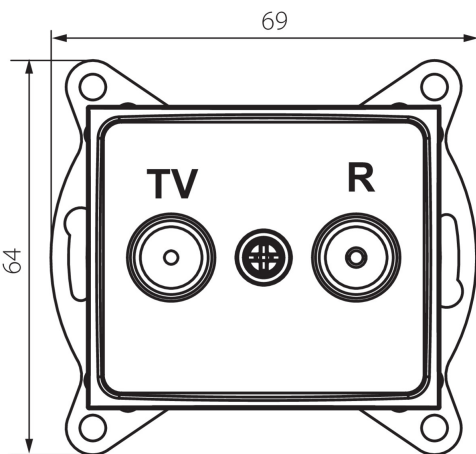

25040 DOMO 01-1320-050 sz

Прохідний роз'єм RTV

5905339250407

ЗАГАЛЬНІ ДАНІ:

Колір: шампанський

Місце монтажу: для вбудовування в стіні

Ширина (мм): 69

Висота (мм): 64

Średnica puszki montażowej: 60

Кількість розеток: 2

ТЕХНІЧНІ ХАРАКТЕРИСТИКИ:

Матеріал: PC

Тип розеток: тв наскрізний

Матеріал: PC

Ступінь IP: 20

ДАНІ ЛОГІСТИКИ:

Висота споживчої упаковки [см]: 14

Вага коробки [кг]: 12.0696

Ширина коробки [см]: 25.5

Висота коробки [см]: 32

Довжина коробки [см]: 44

Обсяг коробки [м³]: 0.035904