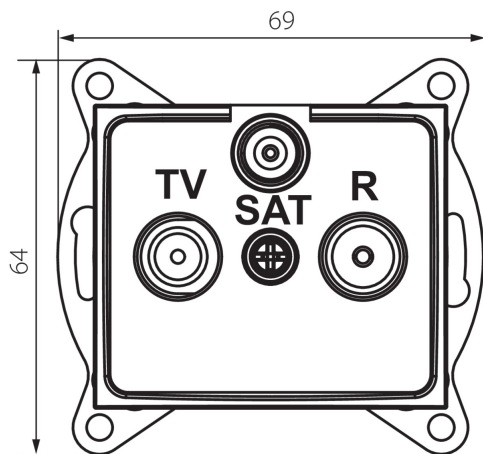

25042 DOMO 01-1340-050 sz

Прохідний роз'єм SAT-TV

5905339250421

ЗАГАЛЬНІ ДАНІ:

Колір: шампанський

Місце монтажу: для вбудовування в стіні

Ширина (мм): 69

Висота (мм): 64

Średnica puszki montażowej: 60

Кількість розеток: 3

ТЕХНІЧНІ ХАРАКТЕРИСТИКИ:

Матеріал: PC

Тип розеток: тв-спутн наскрізний

Матеріал: PC

Ступінь IP: 20

ДАНІ ЛОГІСТИКИ:

Висота споживчої упаковки [см]: 14

Вага коробки [кг]: 13.0404

Ширина коробки [см]: 25.5

Висота коробки [см]: 32

Довжина коробки [см]: 44

Обсяг коробки [м³]: 0.035904