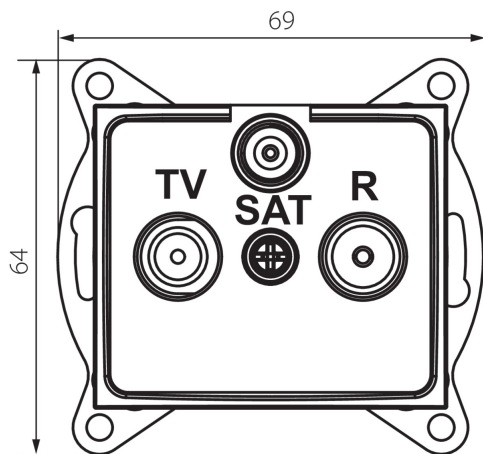

25043 DOMO 01-1350-050 sz

Крайовий роз'єм SAT-TV

5905339250438

ЗАГАЛЬНІ ДАНІ:

Колір: шампанський

Місце монтажу: для вбудовування в стіні

Ширина (мм): 69

Висота (мм): 64

Średnica puszki montażowej: 60

Кількість розеток: 3

ТЕХНІЧНІ ХАРАКТЕРИСТИКИ:

Матеріал: PC

Тип розеток: тв-спутн кінцевий

Матеріал: PC

Ступінь IP: 20

ДАНІ ЛОГІСТИКИ:

Висота споживчої упаковки [см]: 14

Вага коробки [кг]: 13.0296

Ширина коробки [см]: 25.5

Висота коробки [см]: 32

Довжина коробки [см]: 44

Обсяг коробки [м³]: 0.035904