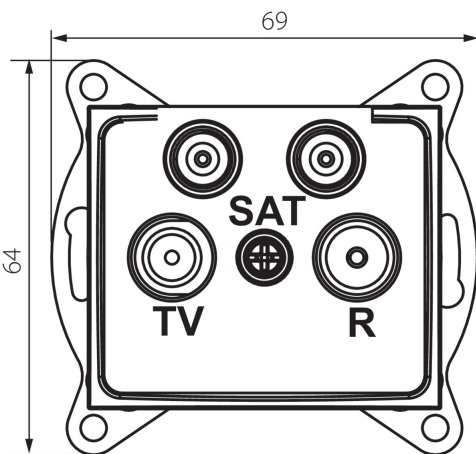

25045 DOMO 01-1590-050 sz

гніздо RTV-2xSAT кінцеве

5905339250452

ЗАГАЛЬНІ ДАНІ:

Колір: шампанський

Місце монтажу: для вбудовування в стіні

Ширина (мм): 69

Висота (мм): 64

Średnica puszki montażowej: 60

Кількість розеток: 4

ТЕХНІЧНІ ХАРАКТЕРИСТИКИ:

Матеріал: PC

Тип розеток: тв - 2хспут кінцевий

Матеріал: PC

Ступінь IP: 20

ДАНІ ЛОГІСТИКИ:

Висота споживчої упаковки [см]: 14

Вага коробки [кг]: 13.2696

Ширина коробки [см]: 25.5

Висота коробки [см]: 32

Довжина коробки [см]: 44

Обсяг коробки [м³]: 0.035904