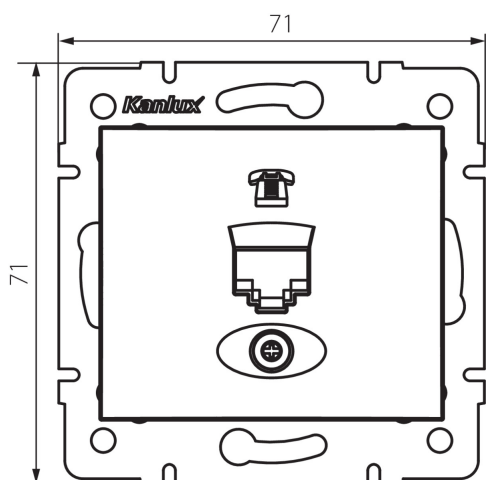

25046 DOMO 01-1370-050 sz

телефонне гніздо окреме (RJ11)

5905339250469

ЗАГАЛЬНІ ДАНІ:

Колір: шампанський

Місце монтажу: для вбудовування в стіні

Ширина (мм): 71

Висота (мм): 71

Średnica puszki montażowej: 60

Кількість розеток: 1

ТЕХНІЧНІ ХАРАКТЕРИСТИКИ:

Матеріал: PC

Тип розеток: телефонний одинарний

Матеріал: PC

Ступінь IP: 20

ДАНІ ЛОГІСТИКИ:

Як упаковано: 10

Кількість штук в проміжній упаковці: 10

Кількість штук у груповій упаковці: 120

Вага нетто одиниці [г]: 56

Граматура [г]: 68.5

Довжина споживчої упаковки [см]: 10

Ширина споживчої упаковки [см]: 4

Висота споживчої упаковки [см]: 14

Вага коробки [кг]: 8.22

Ширина коробки [см]: 25.5

Висота коробки [см]: 32

Довжина коробки [см]: 44

Обсяг коробки [м³]: 0.035904