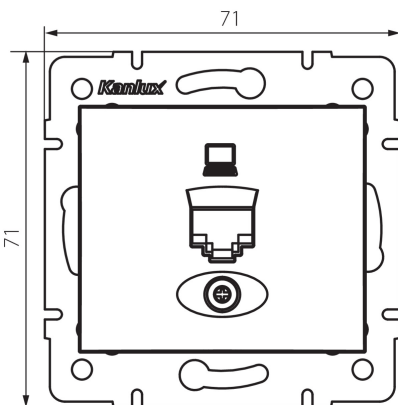

25048 DOMO 01-1390-050 sz

Оди́нарний комп'ю́терний роз'єм (RJ45Cat 5e Jack)

5905339250483

ЗАГАЛЬНІ ДАНІ:

Колір: шампанський

Місце монтажу: для вбудовування в стіні

Ширина (мм): 71

Висота (мм): 71

Średnica puszki montażowej: 60

Кількість розеток: 1

ТЕХНІЧНІ ХАРАКТЕРИСТИКИ:

Матеріал: PC

Тип розеток: комп'ютерний одинарний rj45 cat 5e

Матеріал: PC

Ступінь IP: 20

ДАНІ ЛОГІСТИКИ:

Висота споживчої упаковки [см]: 14

Вага коробки [кг]: 8.2296

Ширина коробки [см]: 25.5

Висота коробки [см]: 32

Довжина коробки [см]: 44

Обсяг коробки [м³]: 0.035904