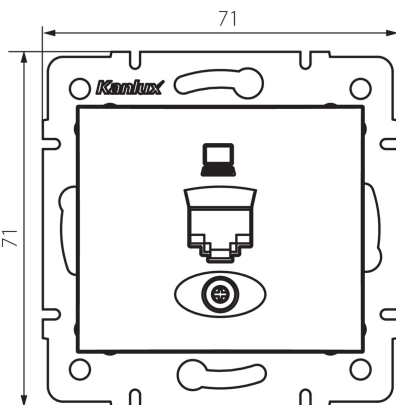

25049 DOMO 01-1400-050 sz

Одинарний комп'ютерний роз'єм (роз'єм RJ45Cat 6)

5905339250490

ЗАГАЛЬНІ ДАНІ:

Колір: шампанський

Місце монтажу: для вбудовування в стіні

Ширина (мм): 71

Висота (мм): 71

Średnica puszki montażowej: 60

Кількість розеток: 1

ТЕХНІЧНІ ХАРАКТЕРИСТИКИ:

Матеріал: PC

Тип розеток: комп'ютерний одинарний rj45 cat 6

Матеріал: PC

Ступінь IP: 20

ДАНІ ЛОГІСТИКИ:

Висота споживчої упаковки [см]: 13

Вага коробки [кг]: 8.2296

Ширина коробки [см]: 25.5

Висота коробки [см]: 32

Довжина коробки [см]: 44

Обсяг коробки [м³]: 0.035904