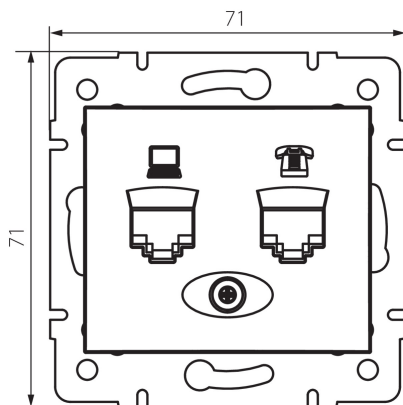

25053 DOMO 01-1440-050 sz

Комп'ютерно-телефонний роз'єм (RJ45 Cat 6 + RJ11)

5905339250537

ЗАГАЛЬНІ ДАНІ:

Колір: шампанський

Місце монтажу: для вбудовування в стіні

Ширина (мм): 71

Висота (мм): 71

Średnica puszki montażowej: 60

Кількість розеток: 2

ТЕХНІЧНІ ХАРАКТЕРИСТИКИ:

Матеріал: PC

Тип розеток: комп'ютерно-телефонний rj45 cat 6; rj11

Матеріал: PC

Ступінь IP: 20

ДАНІ ЛОГІСТИКИ:

Як упаковано: 10

Кількість штук в проміжній упаковці: 10

Кількість штук у груповій упаковці: 120

Вага нетто одиниці [г]: 64

Граматура [г]: 76.67

Довжина споживчої упаковки [см]: 10

Ширина споживчої упаковки [см]: 5

Висота споживчої упаковки [см]: 14

Вага коробки [кг]: 9.2004

Ширина коробки [см]: 25.5

Висота коробки [см]: 32

Довжина коробки [см]: 44

Обсяг коробки [м³]: 0.035904