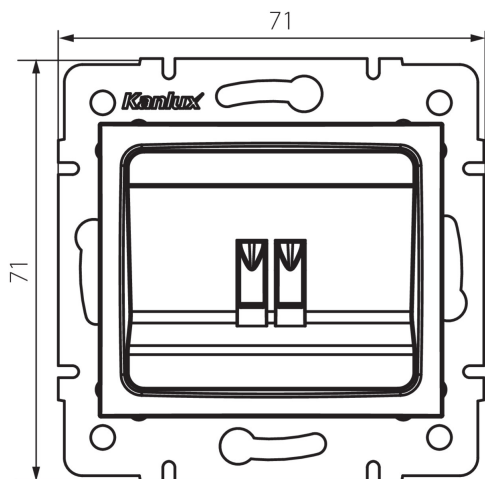

25054 DOMO 01-1450-050 sz

одинарний роз'єм для навушників

5905339250544

ЗАГАЛЬНІ ДАНІ:

Колір: шампанський

Місце монтажу: для вбудовування в стіні

Ширина (мм): 71

Висота (мм): 71

Średnica puszki montażowej: 60

Кількість розеток: 1

ТЕХНІЧНІ ХАРАКТЕРИСТИКИ:

Матеріал: PC

Тип розеток: акустичне одинарне

Матеріал: PC

Ступінь IP: 20

ДАНІ ЛОГІСТИКИ:

Як упаковано: 10

Кількість штук в проміжній упаковці: 10

Кількість штук у груповій упаковці: 120

Вага нетто одиниці [г]: 58

Граматура [г]: 70.5

Довжина споживчої упаковки [см]: 10

Ширина споживчої упаковки [см]: 4

Висота споживчої упаковки [см]: 14

Вага коробки [кг]: 8.46

Ширина коробки [см]: 25.5

Висота коробки [см]: 32

Довжина коробки [см]: 44

Обсяг коробки [м³]: 0.035904