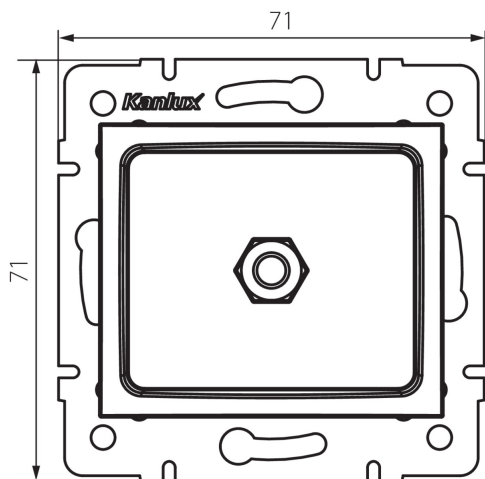

25056 DOMO 01-1830-050 sz

Гніздо еквіпотенційне

5905339250568

ЗАГАЛЬНІ ДАНІ:

Колір: шампанський

Місце монтажу: для вбудовування в стіні

Ширина (мм): 71

Висота (мм): 71

Średnica puszki montażowej: 60

Кількість розеток: 1

ТЕХНІЧНІ ХАРАКТЕРИСТИКИ:

Матеріал: PC

Матеріал: PC

Ступінь IP: 20

ДАНІ ЛОГІСТИКИ:

Як упаковано: 10

Кількість штук в проміжній упаковці: 10

Кількість штук у груповій упаковці: 120

Вага нетто одиниці [г]: 64

Граматура [г]: 77

Довжина споживчої упаковки [см]: 10

Ширина споживчої упаковки [см]: 4

Висота споживчої упаковки [см]: 14

Вага коробки [кг]: 9.24

Ширина коробки [см]: 25.5

Висота коробки [см]: 32

Довжина коробки [см]: 44

Обсяг коробки [м³]: 0.035904