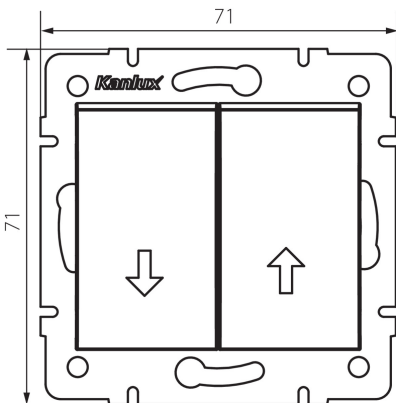

25099 LOGI 02-1310-102 bi

жалюзейвий електророз'єм

5905339250995

ЗАГАЛЬНІ ДАНІ:

Колір: білий

Місце монтажу: для вбудовування в стіні

Підсвічування: ні

Ширина (мм): 71

Висота (мм): 71

Średnica puszki montażowej: 60

Głębokość montażu: 25

ТЕХНІЧНІ ХАРАКТЕРИСТИКИ:

Номинальна напруга (V): 250 AC

Materiał styków: CuZn70

Тип затиску: гвинтова клемма

Матеріал: ABS

Кількість важелів: 2

Номинальний струм (A): 10

Ступінь IP: 20

ДАНІ ЛОГІСТИКИ:

Як упаковано: 10

Кількість штук в проміжній упаковці: 10

Кількість штук у груповій упаковці: 120

Вага нетто одиниці [г]: 74

Граматура [г]: 86.33

Довжина споживчої упаковки [см]: 10

Ширина споживчої упаковки [см]: 4

Висота споживчої упаковки [см]: 14

Вага коробки [кг]: 10.3596

Ширина коробки [см]: 25.5

Висота коробки [см]: 32

Довжина коробки [см]: 44