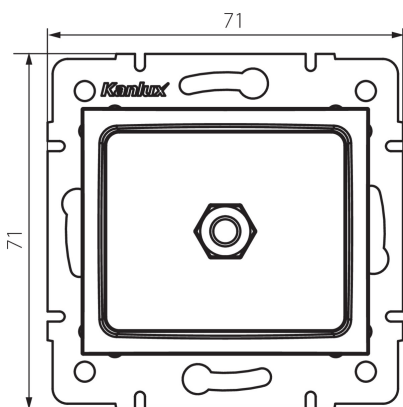

25116 LOGI 02-1830-002 bi

Гніздо еквіпотенційне

5905339251169

ЗАГАЛЬНІ ДАНІ:

Колір: білий

Місце монтажу: для вбудовування в стіні

Ширина (мм): 71

Висота (мм): 71

Średnica puszki montażowej: 60

Кількість розеток: 1

ТЕХНІЧНІ ХАРАКТЕРИСТИКИ:

Матеріал: ABS

ДАНІ ЛОГІСТИКИ:

Як упаковано: 10

Кількість штук в проміжній упаковці: 10

Кількість штук у груповій упаковці: 120

Вага нетто одиниці [г]: 64

Граматура [г]: 76.67

Довжина споживчої упаковки [см]: 9

Ширина споживчої упаковки [см]: 5

Висота споживчої упаковки [см]: 15

Вага коробки [кг]: 9.2004

Ширина коробки [см]: 25.5

Висота коробки [см]: 32

Довжина коробки [см]: 44

Обсяг коробки [м³]: 0.035904