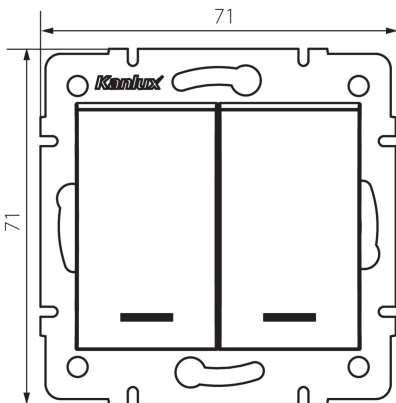

25130 LOGI 02-1023-103 kr

електророз'єм подвійний з LED

5905339251305

ЗАГАЛЬНІ ДАНІ:

Колір: кремовий
Місце монтажу: для вбудовування в стіні
Підсвічування: так
Ширина (мм): 71
Висота (мм): 71
Średnica puszki montażowej: 60
Głębokość montażu: 25

ТЕХНІЧНІ ХАРАКТЕРИСТИКИ:

Номинальна напруга (V): 250 AC
Materiał styków: CuZn70
Тип затиску: гвинтова клемма
Матеріал: ABS
Кількість важелів: 2
Номинальний струм (A): 10
Ступінь IP: 20

ДАНІ ЛОГІСТИКИ:

Як упаковано: 10
Кількість штук в проміжній упаковці: 10
Кількість штук у груповій упаковці: 120
Вага нетто одиниці [г]: 74
Граматура [г]: 86.67
Довжина споживчої упаковки [см]: 10
Ширина споживчої упаковки [см]: 4
Висота споживчої упаковки [см]: 14
Вага коробки [кг]: 10.4004
Ширина коробки [см]: 25.5
Висота коробки [см]: 32
Довжина коробки [см]: 44
Обсяг коробки [м³]: 0.035904

25130 LOGI 02-1023-103 kr

електророз'єм подвійний з LED