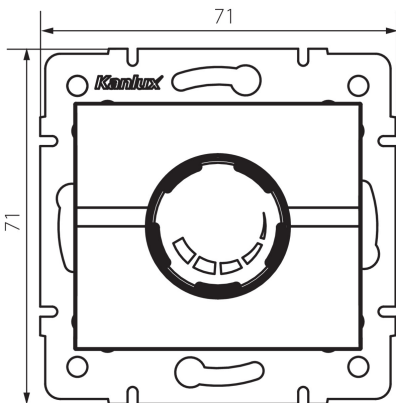

25142 LOGI 02-1160-103 kr

Поворотний диммер 500 Вт з фільтром

5905339251428

ЗАГАЛЬНІ ДАНІ:

Колір: кремовий
Місце монтажу: для вбудовування в стіні
Місце використання: всередині
Ширина (мм): 71
Висота (мм): 71
Głębokość montażu: 60

ТЕХНІЧНІ ХАРАКТЕРИСТИКИ:

Номинальна напруга (В): 250 AC
Номинальна частота (Гц): 50
Номинальна потужність (Вт): 500
Клас захисту від ураження електричним струмом: II
Тип затиску: гвинтова клемма
Матеріал: ABS
Ступінь IP: 20

ДАНІ ЛОГІСТИКИ:

Як упаковано: 10
Кількість штук в проміжній упаковці: 10
Кількість штук у груповій упаковці: 120
Вага нетто одиниці [г]: 100
Граматура [г]: 118.67
Довжина споживчої упаковки [см]: 10
Ширина споживчої упаковки [см]: 7
Висота споживчої упаковки [см]: 15
Вага коробки [кг]: 14.2404
Ширина коробки [см]: 36.5
Висота коробки [см]: 32
Довжина коробки [см]: 48.5
Обсяг коробки [м³]: 0.056648