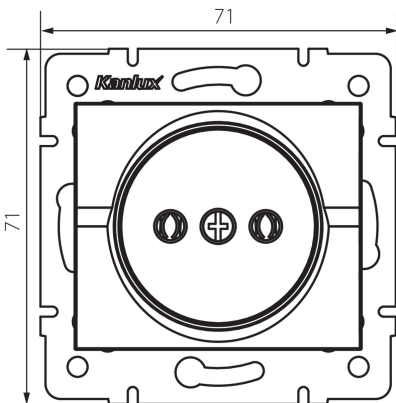

## 25144 LOGI 02-1210-103 kr

джерело живлення окреме

5905339251442

### ЗАГАЛЬНІ ДАНІ:

**Колір:** кремовий  
**Місце монтажу:** для вбудовування в стіні  
**Ширина (мм):** 71  
**Висота (мм):** 71  
**Średnica puszki montażowej:** 60  
**Głębokość montażu:** 25  
**Кількість розеток:** 1

### ТЕХНІЧНІ ХАРАКТЕРИСТИКИ:

**Номинальна напруга (V):** 250 AC  
**Номинальний струм (A):** 16  
**Клас захисту від ураження електричним струмом:** II  
**Materiał styków:** CuZn70  
**Тип заземлення:** 2P  
**Тип затиску:** гвинтова клемма  
**Матеріал:** ABS  
**Ступінь IP:** 20