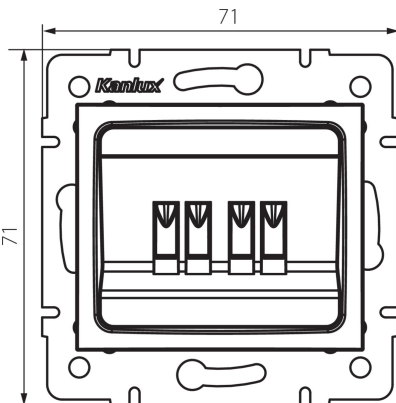

**25174** LOGI 02-1820-003 kr

подвійний роз'єм для навушників

5905339251749

#### ЗАГАЛЬНІ ДАНІ:

**Колір:** кремовий  
**Місце монтажу:** для вбудовування в стіні  
**Ширина (мм):** 71  
**Висота (мм):** 71  
**Średnica puszki montażowej:** 60  
**Кількість розеток:** 2