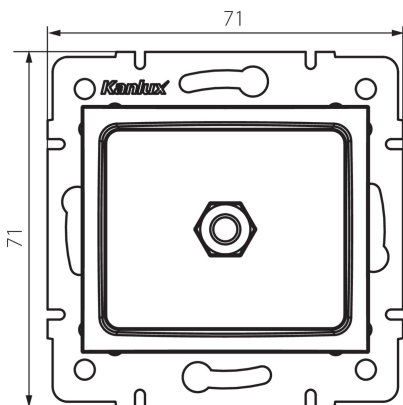

25175 LOGI 02-1830-003 kr

Гніздо еквіпотенційне

5905339251756

ЗАГАЛЬНІ ДАНІ:

Колір: кремовий
Місце монтажу: для вбудовування в стіні
Ширина (мм): 71
Висота (мм): 71
Średnica puszki montażowej: 60
Кількість розеток: 1

ТЕХНІЧНІ ХАРАКТЕРИСТИКИ:

Матеріал: ABS

ДАНІ ЛОГІСТИКИ:

Як упаковано: 10
Кількість штук в проміжній упаковці: 10
Кількість штук у груповій упаковці: 120
Вага нетто одиниці [г]: 64
Граматура [г]: 76.67
Довжина споживчої упаковки [см]: 9
Ширина споживчої упаковки [см]: 5
Висота споживчої упаковки [см]: 15
Вага коробки [кг]: 9.2004
Ширина коробки [см]: 25.5
Висота коробки [см]: 32
Довжина коробки [см]: 44
Обсяг коробки [м³]: 0.035904