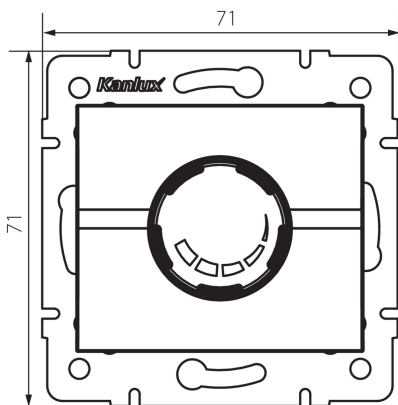

### ЗАГАЛЬНІ ДАНІ:

**Колір:** срібний

**Місце монтажу:** для вбудовування в стіні

**Місце використання:** всередині

**Ширина (мм):** 71

**Висота (мм):** 71

**Głębokość montażu:** 60