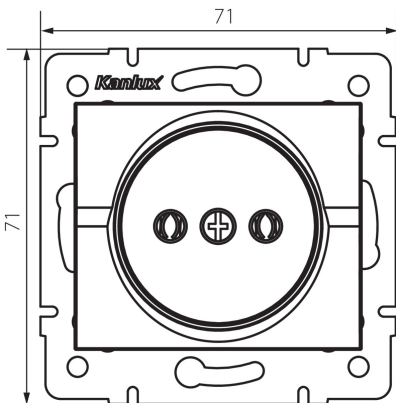

## 25203 LOGI 02-1210-143 sr

джерело живлення окреме

5905339252036

### ЗАГАЛЬНІ ДАНІ:

**Колір:** срібний

**Місце монтажу:** для вбудовування в стіні

**Ширина (мм):** 71

**Висота (мм):** 71

**Średnica puszki montażowej:** 60

**Głębokość montażu:** 25

**Кількість розеток:** 1

### ТЕХНІЧНІ ХАРАКТЕРИСТИКИ:

**Номинальна напруга (V):** 250 AC

**Номинальний струм (A):** 16

**Клас захисту від ураження електричним струмом:** II

**Materiał styków:** CuZn70

**Тип заземлення:** 2P

**Тип затиску:** гвинтова клемма

**Матеріал:** ABS

**Ступінь IP:** 20