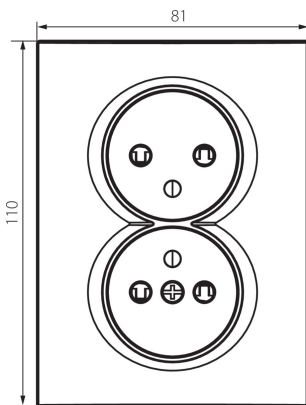

25211 LOGI 02-1260-143 sr

Французька подвійна розетка комплектна з захистом контактів

5905339252111

ЗАГАЛЬНІ ДАНІ:

Колір: срібний

Місце монтажу: для вбудовування в стіні

Захист контактів: так

Ширина (мм): 81

Висота (мм): 110

Średnica puszki montażowej: 68

Głębokość montażu: 25

Кількість розеток: 2

ТЕХНІЧНІ ХАРАКТЕРИСТИКИ:

Номинальна напруга (V): 250 AC

Номинальний струм (A): 16

Клас захисту від ураження електричним струмом: I

Кількість штук у груповій упаковці: 120

Вага нетто одиниці [г]: 106

Граматура [г]: 122.75

Довжина споживчої упаковки [см]: 10

Ширина споживчої упаковки [см]: 5

Висота споживчої упаковки [см]: 18

Вага коробки [кг]: 14.73

Ширина коробки [см]: 25

Висота коробки [см]: 52.5

Довжина коробки [см]: 52

Обсяг коробки [м³]: 0.06825

25211 LOGI 02-1260-143 sr

Французька подвійна розетка комплектна з захистом контактів